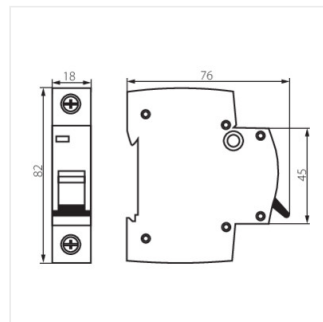

KMB6-B32/1