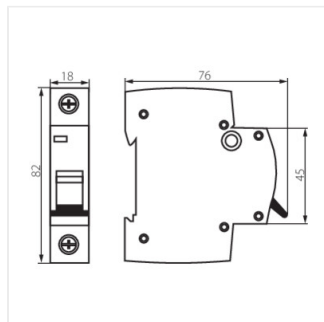

KMB6-B13/1