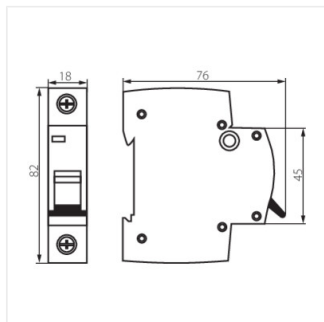

KMB6

Istič proti prúdovému preťaženiu 1P

KMB6-B2/1