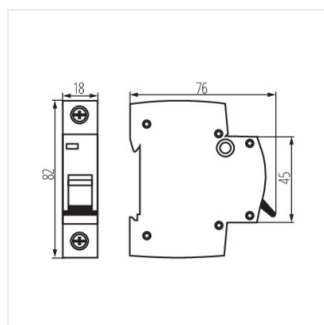

KMB6-B63/1