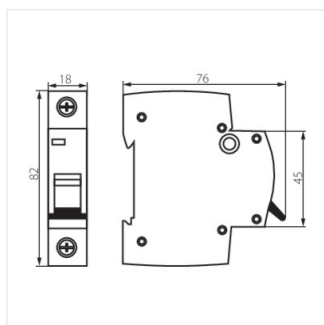

KMB6

Istič proti prúdovému preťaženiu 1P

KMB6-B1/1