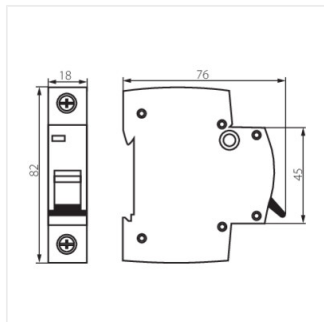

KMB6-B10/1