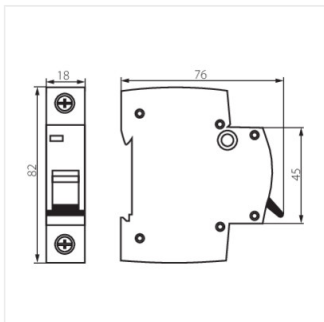

KMB6-B16/1