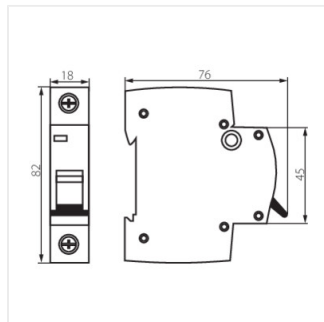

KMB6-B20/1