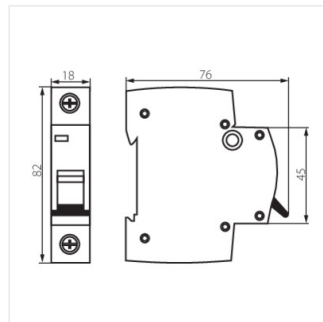

KMB6

Istič proti prúdovému preťaženiu 1P

KMB6-B6/1