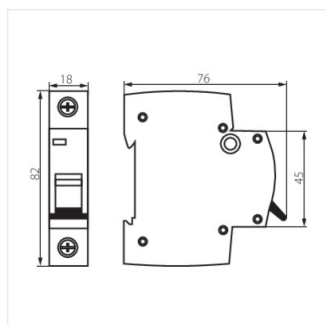

KMB6-B40/1