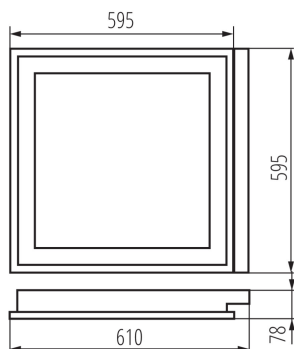

Svietidlo mriežkové vstavané

Kanlux REGIS sú vstavané rastrové svietidlá, ktoré sa vďaka pružinovým svorkám a rychlospojkám vyznačujú jednoduchou a rýchlou montážou. Rastre sú stále veľmi populárne riešenie osvetlenia kancelárskych alebo priemyselných interiérov.

VŠEOBECNÉ ÚDAJE:

Farba: biela

Miesto montáže: na zabudovanie do stropu

Miesto používania: vo vnútri

Minimálna vzdialenosť od osvetľovaného objektu: 0,5m

Spustenie predradníka / lampy: teplá

Vymeniteľný zdroj svetla: áno

Výrobok nie je vhodný na zakrytie termoizolačným materiálom: áno

Svetelný zdroj v súprave: nie

Dĺžka [mm]: 610

Šírka [mm]: 595

Výška [mm]: 78

TECHNICKÉ PARAMETRE:

Menovité napätie [V]: 220-240 AC

Menovitá frekvencia [Hz]: 50/60

Maximálny výkon [W]: 4 x 18

Trieda ochrany proti zásahu el. prúdom: I

Materiál difúzora: PMMA

Zdroj svetla: T8

Pätica: G13

Rozpätie teploty prostredia, na ktorú môže byť výrobok vystavený [°C]: 5÷25

Svietidlo je vhodné na používanie so zdrojmi svetla s energetickými triedami: A++, A+, A, B

Materiál korpusu: oceľ

Materiál reflektora: hliníková zliatina

Typ pripojenia: samosvorná svorkovnica

Rozpätie priemerov používaných vodičov [mm²]: 1÷2,5

Typ predradníka: EVG

Energetická trieda predradníka: A2

Stupeň IP: 40

DODATOČNÉ INFORMÁCIE:

- reflektor v tvare pol paraboly / lamely rastra v tvare písmena V / päťce žiaroviek zakryté reflektorom
- v telese svietidla otvory pre priebežné napájanie
- ochranný vodič na rastra, dodatočná ochrana pred úrazom elektrickým prúdom