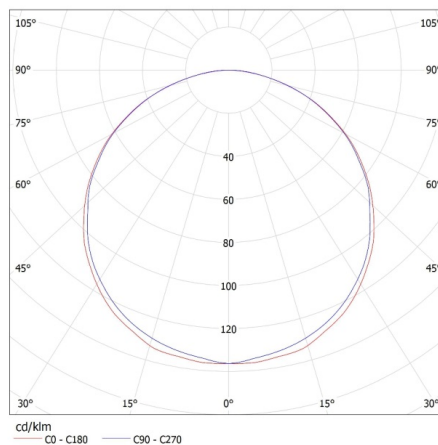

Svietidlo mriežkové vstavané

- jednoduchá montáž mriežky pomocou pružiacich háčikov
- rýchlospojka, pre pripojení napájania, zjednodušuje a urýchľuje montáž, predradník značky OSRAM v triede A2
- prášková farba

KANLUX S.A. (kat 25713) REGIS 3WS OPAL 418 / Krzywa rozsyłu światła (biegunowo)

PRÍSLUŠENSTVO:

72333 CLP-REGIS/PT

CLP-REGIS/PT montážny držiak, slúži pre stavanú montáž svietidla do SDK. 4ks v balení.