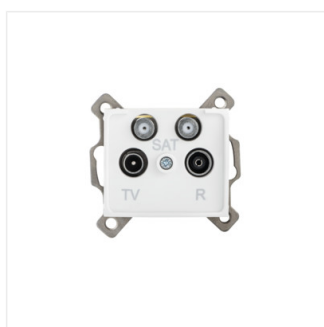

DOMO 01-1590

Zásuvka RTV-2xSAT koncová

DOMO 01-1590-002 bi

DOMO 01-1590-002 bi	24750	biela
DOMO 01-1590-003 kr	24809	krémová
DOMO 01-1590-043 sr	24868	strieborná
DOMO 01-1590-041 gr	24927	grafit
DOMO 01-1590-030 pe	24986	perleťovo biela
DOMO 01-1590-050 sz	25045	šampanská

- Plast: PC
- Materiál: PC

DOMO 01-1590

Zásuvka RTV-2xSAT koncová

DOMO 01-1590-002 bi

DOMO 01-1590-003 kr

DOMO 01-1590-043 sr

DOMO 01-1590-041 gr

DOMO 01-1590-030 pe