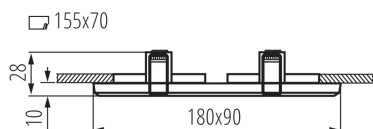

Stropné bodové svetidlo

Široká ponuka modelov MORTA vám umožní realizovať veľmi originálne aranžmá v každom interiéri. MORTA splní očakávania všetkých, ktorí ocenia vysoko kvalitné produkty charakteristické atraktívnym a originálnym dizajnom.

VŠEOBECNÉ ÚDAJE:

Farba: strieborná
Povinnosť používania samotienených lúčov: áno
Miesto montáže: na zabudovanie do stropu
Miesto používania: vo vnútri
Minimálna vzdialenosť od osvetľovaného objektu: 0,5m
Vymeniteľný zdroj svetla: áno
Výrobok nie je určený na montáž na bežne horľavom povrchu: >35W
Výrobok nie je vhodný na zakrytie termoizolačným materiálom: áno
Svetelný zdroj v súprave: nie
Dĺžka [mm]: 180
Šírka [mm]: 90
Výška [mm]: 28
Montážny otvor [mm]: 155x70
Dĺžka vodiča [m]: 0.12

TECHNICKÉ PARAMETRE:

Menovité napätie [V]: 12 AC; 12 DC
Maximálny výkon [W]: 2 x max 50
Trieda ochrany proti zásahu el. prúdom: III
Zdroj svetla: MR16
Pätica: Gx5,3
Rozpätie teploty prostredia, na ktorú môže byť výrobok vystavený [°C]: 5÷25
Svetidlo je vhodné na používanie so zdrojmi svetla s energetickými triedami: A++,A+,A,B,C,D,E
Materiál korpusu: sklo
Typ pripojenia: voľné konce káblov
Prierez kábelu [mm²]: 0.75
Nastavenie uhlov svetidla: chýbajúce
Stupeň IP: 20