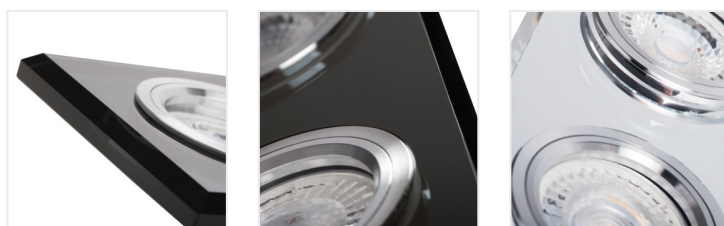

### Stropné bodové svetidlo

 12 AC; 12 DC	 MR-16	 Gx5,3	 III	 IP 20	
 5÷25		 0,12	 0,75	 0,5m	 CE

- Materiál korpusu: sklo