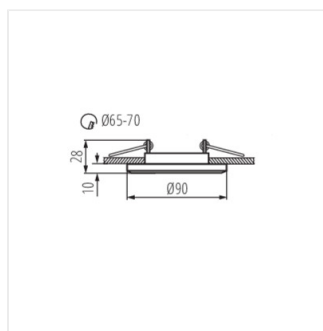

MORTA CT-DSO50