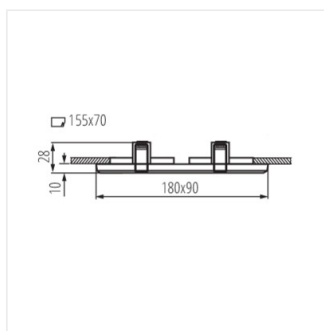

MORTA CT-DSL250