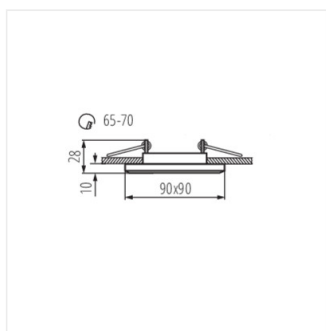

MORTA CT-DSO50SR

MORTA CT-DSL50