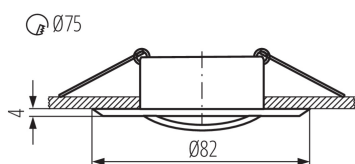

Stropné bodové svetidlo

Kanlux VIDI je rodina jednoduchých tvarov, rôznych bodových svetidiel. Môžeme z nich zostaviť rôzne zostavy osvetlenia, vybrať si z mnohých farieb týchto hliníkových svetidiel.

VŠEOBECNÉ ÚDAJE:

Farba: čierna matná

Povinnosť používania samotienených lúčov: áno

Miesto montáže: na zabudovanie do stropu

Miesto používania: vo vnútri

Minimálna vzdialenosť od osvetľovaného objektu: 0,5m

Vymeniteľný zdroj svetla: áno

Výrobok nie je určený na montáž na bežne horľavom povrchu: >35W

Výrobok nie je vhodný na zakrytie termoizolačným materiálom: áno

Svetelný zdroj v súprave: nie

Výška [mm]: 22

Priemer [mm]: 82

Montážny otvor [mm]: Ø75

Dĺžka vodiča [m]: 0.12

TECHNICKÉ PARAMETRE:

Menovité napätie [V]: 12 AC; 12 DC

Maximálny výkon [W]: max 50

Trieda ochrany proti zásahu el. prúdom: III

Zdroj svetla: MR16

Pätica: Gx5,3

Rozpätie teploty prostredia, na ktorú môže byť výrobok vystavený [°C]: 5÷25

Svetidlo je vhodné na používanie so zdrojmi svetla s energetickými triedami: A++,A+,A,B,C,D,E

Materiál korpusu: hliníková zliatina

Typ pripojenia: voľné konce káblov

Prierez kábelu [mm²]: 0.75

Nastavenie uhlov svetidla: v jednej osi

Nastavenie uhlov svetidla [°]: 15

Stupeň IP: 20