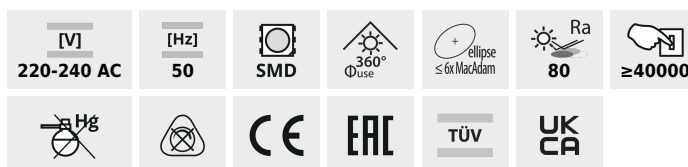

IQ-LED A60

Svetelný zdroj LED

IQ-LED A60 4,2W; IQ-LED A60 7,2W; IQ-LED A60 9,6W

	POn [W]	[W]	[lm] Φuse	Tc [K]	[°]	[h]	E27	E	Ei A G
IQ-LED A60 4,2W-CW	33712	4,2	41	500	6500	220	25000	E27	E
IQ-LED A60 7,2W-WW	33713	7,2	60	806	2700	220	25000	E27	E
IQ-LED A60 7,2W-NW	33714	7,2	60	820	4000	220	25000	E27	E
IQ-LED A60 7,2W-CW	33715	7,2	60	820	6500	220	25000	E27	E
IQ-LED A60 9,6W-WW	33716	9,6	75	1060	2700	220	25000	E27	E
IQ-LED A60 9,6W-NW	33717	9,6	75	1060	4000	220	25000	E27	E
IQ-LED A60 9,6W-CW	33718	9,6	75	1060	6500	220	25000	E27	E

Kanlux IQ-LED znamená fotobiologickú bezpečnosť, šetrnú teplotu farieb očí a spoľahlivosť, to všetko v klasickom dizajne A60. Žiarovky Kanlux IQ-LED poskytujú plný komfort používania a bezpečnosť, čo potvrdzuje certifikát TÜV Rheinland.