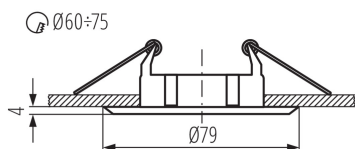

Stropné bodové svietidlo

Kanlux VIDI je rodina jednoduchých tvarov, rôznych bodových svietidiel. Môžeme z nich zostaviť rôzne zostavy osvetlenia, vybrať si z mnohých farieb týchto hliníkových svietidiel.

VŠEOBECNÉ ÚDAJE:

Farba: čierna matná

Povinnosť používania samotienených lúčov: áno

Miesto montáže: na zabudovanie do stropu

Miesto používania: vo vnútri

Minimálna vzdialenosť od osvetľovaného objektu: 0,5m

Vymeniteľný zdroj svetla: áno

Výrobok nie je určený na montáž na bežne horľavom povrchu: >35W

Výrobok nie je vhodný na zakrytie termoizolačným materiálom: áno

Svetelný zdroj v súprave: nie

Výška [mm]: 25

Priemer [mm]: 79

Montážny otvor [mm]: Ø60-75

Dĺžka vodiča [m]: 0.12

TECHNICKÉ PARAMETRE:

Menovité napätie [V]: 12 AC; 12 DC

Maximálny výkon [W]: max 50

Trieda ochrany proti zásahu el. prúdom: III

Zdroj svetla: MR16

Pätica: Gx5,3

Rozpätie teploty prostredia, na ktorú môže byť výrobok vystavený [°C]: 5÷25

Svietidlo je vhodné na používanie so zdrojmi svetla s energetickými triedami: A++, A+, A, B, C, D, E

Materiál korpusu: hliníková zliatina

Typ pripojenia: voľné konce káblov

Prierez kábelu [mm²]: 0.75

Nastavenie uhlov svietidla: chýbajúce

Stupeň IP: 20