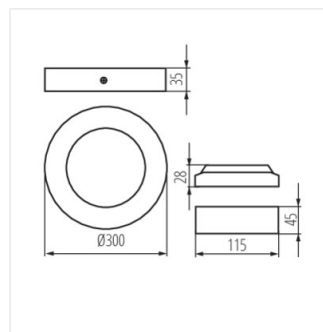

CARSA V2LED 24W