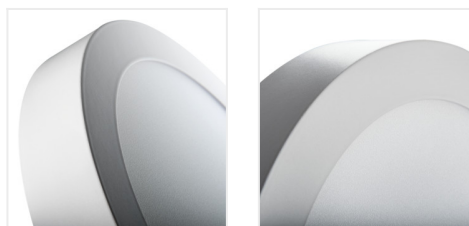

CARSA V2LED

Svietidlo typu downlight

[V] 220-240 AC	[Hz] 50	≥20000	15000	ellipse ≤ 60 MacAdam	Ra 80	SMD
		IP 20		°C 5+25		
[mm] 0,05	[mm] 0,75	0,5m				

CARSA V2LED 12W-NW-SN

	[W]		[lm]	[°]	Tc [K]
CARSA V2LED 12W-NW-SN	27210	12 saténový nikel	720	110	4000
CARSA V2LED 18W-NW-SN	27211	18 saténový nikel	1200	110	4000
CARSA V2LED 12W-NW-W	28948	12 biela	780	110	4000
CARSA V2LED 18W-NW-W	28949	18 biela	1260	110	4000
CARSA V2LED 6W-NW-W	33530	6 biela	330	110	4000
CARSA V2LED 12W-NW-B	33532	12 čierna	660	110	4000
CARSA V2LED 12W-WW-W	33534	12 biela	720	110	3000
CARSA V2LED 12W-WW-B	33535	12 čierna	600	110	3000
CARSA V2LED 18W-NW-B	33536	18 čierna	1080	110	4000
CARSA V2LED 18W-WW-W	33538	18 biela	1200	110	3000
CARSA V2LED 18W-WW-B	33539	18 čierna	990	110	3000
CARSA V2LED 24W-NW-W	33541	24 biela	1680	110	4000

Kanlux CARSA V2 LED je guľaté prisadené svietidlo charakterizované harmonickou kombináciou LED technológie s atraktívnym a moderným vzhľadom. Vyznačuje sa vysokou energetickou účinnosťou pri zachovaní vynikajúcich svetelných parametrov. Kanlux CARSA V2 LED je ideálny pre osvetlenie bytových interiérov a kancelárskych miestností.

- Materiál korpusu: hliníková zliatina
- Materiál difúzora: plast

CARSA V2LED

Svietidlo typu downlight

CARSA V2LED 12W-NW-SN

CARSA V2LED 18W-NW-SN

CARSA V2LED 12W-NW-W

CARSA V2LED 18W-NW-W

CARSA V2LED 6W-NW-W