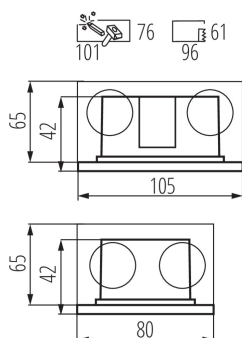

Vstavané svietidlo

Kanlux GLASI LED je rad vstavaných svietidiel. Vďaka jednoduchému tvaru a trom farbám (čiernej, grafitovej a bielej) sú svietidlá Kanlux GLASI LED ideálne k osvetleniu stien, fasád budov a schodísk (v obytných i verejných budovách), čo im dodáva jedinečný charakter.

VŠEOBECNÉ ÚDAJE:

Farba: čierna

Miesto montáže: na zabudovanie do steny

Miesto používania: vo vnútri a vonku

Minimálna vzdialenosť od osvetľovaného objektu: 0,1m

Možnosť spolupráce so stmievačom: ne

Montážna krabička v súpave: áno

Vymeniteľný zdroj svetla: ne

Výrobok nie je vhodný na zakrytie termoizolačným materiálom: áno

Dĺžka [mm]: 105

Šírka [mm]: 80

Výška [mm]: 42

Montážny otvor [mm]: 96x61

Hĺbka [mm]: 42

Integrovaný LED zdroj svetla: áno

TECHNICKÉ PARAMETRE:

Menovité napätie [V]: 220-240 AC

Menovitá frekvencia [Hz]: 50

Maximálny výkon [W]: 3

Trieda ochrany proti zásahu el. prúdom: II

Typ diódy: LED SMD

Svetelný tok [lm]: 140

Farba svetla: biela

Náhradná teplota chromatickosti [K]: 4000

Farebná konzistencia v MacAdamových elipsách: 6

Index podania farieb: 80

Životnosť [h]: 30000

Počet cyklov zap./vyp.: 15000

Uhol svietenia [°]: 120

Svetelná účinnosť lampy [lm/W]: 47

Rozpätie teploty prostredia, na ktorú môže byť výrobok vystavený [°C]: -10 : 35

Materiál korpusu: hliníková zliatina

Materiál panela/rámika: PC

Materiál ochranného skla: sklo

Stupeň IP: 44