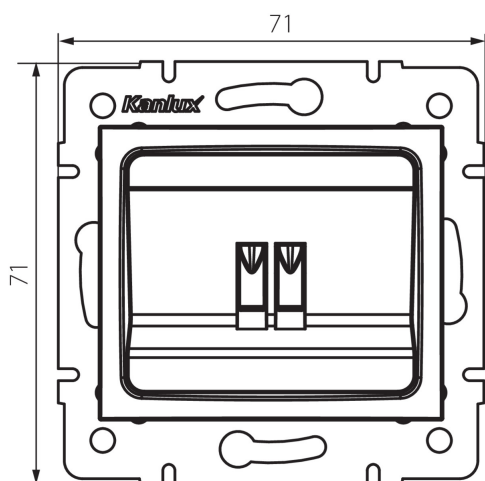

## 24936 DOMO 01-1450-041 gr

Reproduktorová zásuvka jednonásobná

### VŠEOBECNÉ ÚDAJE:

**Farba:** grafit

**Miesto montáže:** na zabudovanie do steny

**Šírka [mm]:** 71

**Výška [mm]:** 71

**Priemer montážnej krabice:** 60

**Počet zásuviek:** 1

### TECHNICKÉ PARAMETRE:

**Materiál:** PC

**Typ zásuvky:** samostatný reproduktor

**Plast:** PC