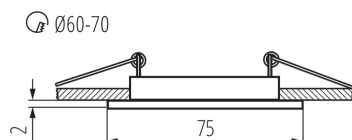

Stropné bodové svietidlo

Kanlux NAVI je rodina jednoduchých tvarov, rôznych bodových svietidiel s veľmi širokými možnosťami použitia.

VŠEOBECNÉ ÚDAJE:

Farba: čierna matná

Povinnosť používania samotienených lúčov: áno

Miesto montáže: na zabudovanie do stropu

Miesto používania: vo vnútri

Minimálna vzdialenosť od osvetľovaného objektu: 0,5m

Vymeniteľný zdroj svetla: áno

Výrobok nie je určený na montáž na bežne horľavom povrchu: >35W

Výrobok nie je vhodný na zakrytie termoizolačným materiálom: áno

Svetelný zdroj v súprave: nie

Výška [mm]: 26

Priemer [mm]: 75

Montážny otvor [mm]: Ø60-70

Dĺžka vodiča [m]: 0.12

TECHNICKÉ PARAMETRE:

Menovité napätie [V]: 12 AC; 12 DC

Maximálny výkon [W]: max 50

Trieda ochrany proti zásahu el. prúdom: III

Zdroj svetla: MR16

Pätica: Gx5,3

Rozpätie teploty prostredia, na ktorú môže byť výrobok vystavený [°C]: 5÷25

Svietidlo je vhodné na používanie so zdrojmi svetla s energetickými triedami: A++,A+,A,B,C,D,E

Materiál korpusu: hliníková zliatina

Typ pripojenia: voľné konce káblov

Prierez kábelu [mm²]: 0.75

Nastavenie uhlov svietidla: chýbajúce

Stupeň IP: 20