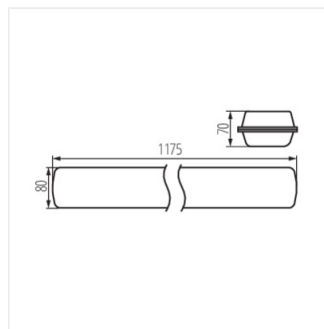

MAH LED HI 38W-NW RYF

MAH LED HI 38W-NW RYF