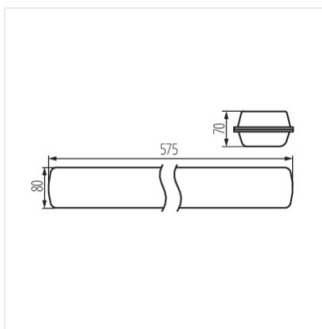

MAH LED HI 19W-NW RYF

MAH LED HI 19W-NW RYF