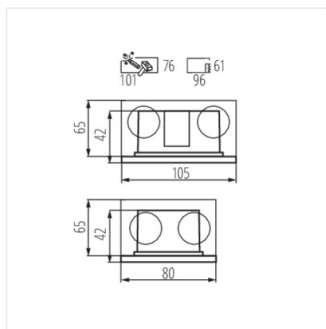

GLASI LED 3W P NW-B

GLASI LED 3W P