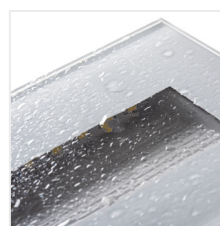

GLASI LED

Vstavané svietidlo

[V] 220-240 AC	[Hz] 50	[°] 120	[h] 15000	[h] 30000	Ra 80	SMD
			IP 44	0,1m		[°C] -10 : 35
	[mm] 96x61					

GLASI LED 3W P WW-W

	[W]	[°]	Ra	Tc [K]	
GLASI LED 3W P WW-W	33690	3	130	3000	biela
GLASI LED 3W P WW-B	33691	3	130	3000	čierna
GLASI LED 3W P WW-GR	33692	3	130	3000	grafit
GLASI LED 3W P NW-W	33693	3	140	4000	biela
GLASI LED 3W P NW-B	33694	3	140	4000	čierna
GLASI LED 3W P NW-GR	33695	3	140	4000	grafit

Kanlux GLASI LED je rad vstavaných svietidiel. Vďaka jednoduchému tvaru a trom farbám (čiernej, grafitovej a bielej) sú svietidlá Kanlux GLASI LED ideálne k osvetleniu stien, fasád budov a schodísk (v obytných i verejných budovách), čo im dodáva jedinečný charakter.

- montážne krabička súčasťou balenia
- Materiál korpusu: hliníková zliatina
- Materiál ochranného skla: sklo
- Materiál panela/rámika: PC

GLASI LED

Vstavané svietidlo

GLASI LED 3W P WW-W

GLASI LED 3W P WW-B