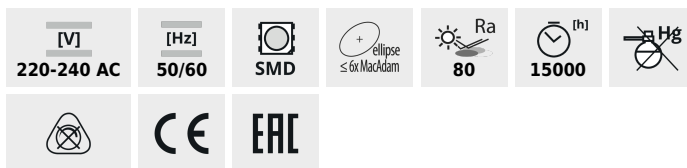

### ZUBI LED 3,5W E14

ZUBI LED 3,5W G9-WW	<b>24520</b>	3,5	28	300	3000	320	G9	≥10000	F
ZUBI LED 3,5W G9-CW	<b>24521</b>	3,5	28	300	6000	320	G9	≥10000	F
ZUBI MAX LED3,5WG9-WW	<b>24522</b>	3,5	35	400	3000	320	G9	≥10000	E
ZUBI HI LED4WG9-WW	<b>24524</b>	4	41	500	3000	280	G9	≥15000	E
ZUBI LED 3,5W E14-WW	<b>24525</b>	3,5	28	300	3000	300	E14	≥10000	F