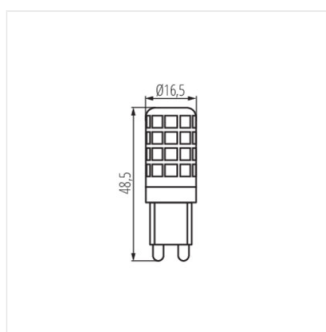

ZUBI LED 3,5W G9

ZUBI LED 3,5W G9