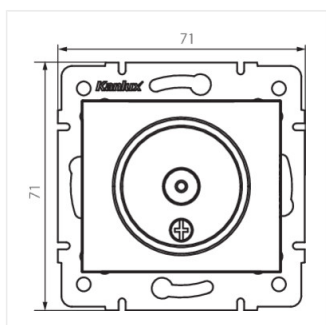

## DOMO 01-1290

Anténa zásuvka typu TV priebežná

DOMO 01-1290-002 bi

DOMO 01-1290-003 kr

DOMO 01-1290-043 sr

DOMO 01-1290-041 gr

DOMO 01-1290-030 pe

DOMO 01-1290-050 sz