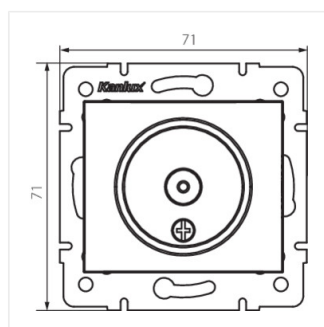

DOMO 01-1290-050 sz