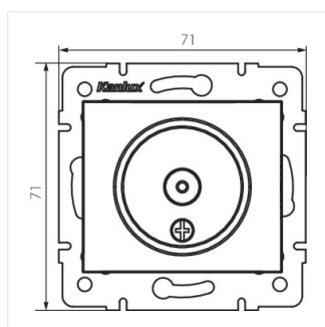

DOMO 01-1290

Anténa zásuvka typu TV priebežná

DOMO 01-1290-030 pe