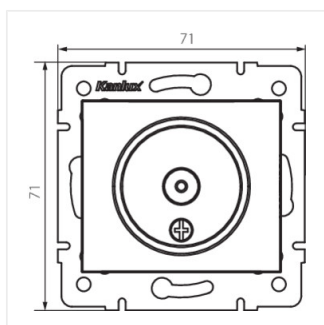

DOMO 01-1290-003 kr