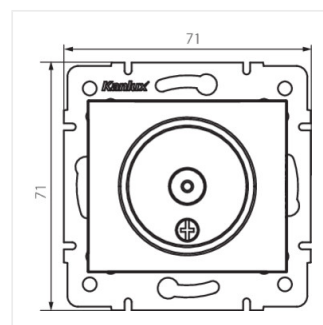

DOMO 01-1290-041 gr