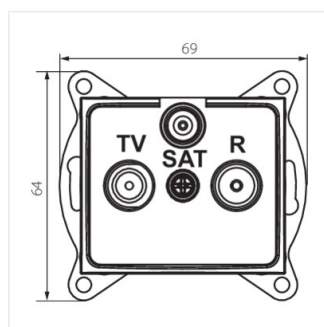

## DOMO 01-1350

Zásuvka RTV-SAT koncová

DOMO 01-1350-030 pe

DOMO 01-1350-050 sz