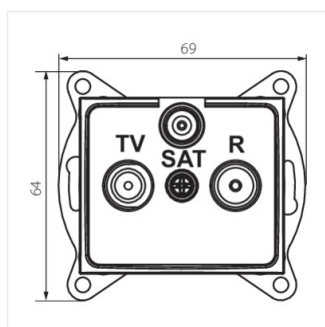

## DOMO 01-1350

Zásuvka RTV-SAT koncová

DOMO 01-1350-030 pe

DOMO 01-1350-050 sz