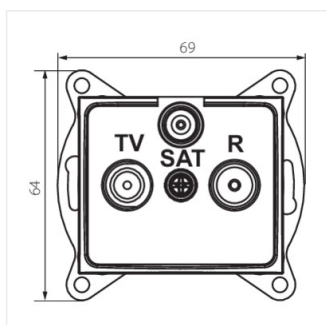

### Zásuvka RTV-SAT koncová

DOMO 01-1350-002 bi

DOMO 01-1350-003 kr

DOMO 01-1350-043 sr

DOMO 01-1350-041 gr

DOMO 01-1350-030 pe

DOMO 01-1350-050 sz

DOMO 01-1350-002 bi