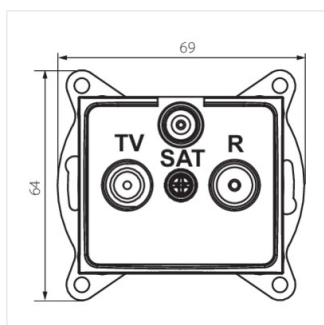

### Zásuvka RTV-SAT koncová

DOMO 01-1350-002 bi

DOMO 01-1350-003 kr

DOMO 01-1350-043 sr

DOMO 01-1350-041 gr

DOMO 01-1350-030 pe

DOMO 01-1350-050 sz

DOMO 01-1350-002 bi