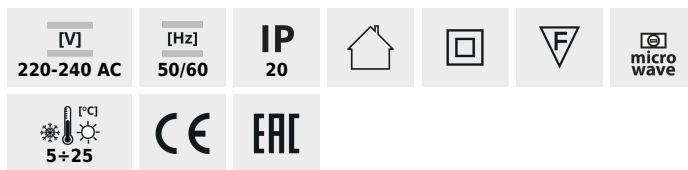

## ROLF JQ

Snímač pohybu MW

ROLF JQ-L

						
ROLF JQ-L	<b>08820</b>	1200	na zabudovanie na stenu, na zabudovanie na strop, na zabudovanie na zem	H360/V160	5-12	mikrovlnný
ROLF JQ-O	<b>08821</b>	1200	na zabudovanie na strop	H360/V160	6-12	mikrovlnný
ROLF MINI JQ-L	<b>08822</b>	1200	na zabudovanie na stenu, na zabudovanie na strop, na zabudovanie na zem	H360/V140	10-30	mikrovlnný

- maximálny horizontálny detekčný uhol snímača je 360 °
- možnosť nastavenia svetelnej intenzity, pri ktorej zariadenie pracuje
- nastavenie citlivosti v rozsahu 2 ... 2000lx
- detekcia pohybu 0.3 ... 3m / s (1 ... 10 km / h)