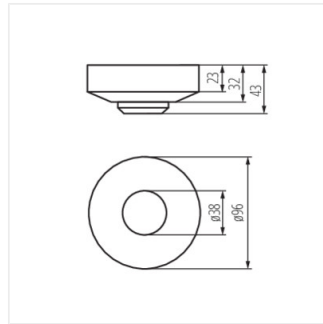

ROLF JQ

Snímač pohybu MW

ROLF JQ-O