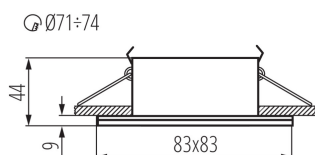

Stropné bodové svietidlo

IP
44/20

Vstavané bodové svietidlá QULES, sú jedny z najobľúbenejších s vyšším krytím IP. Sú ideálne pre inštaláciu v kúpeľniach alebo iných miestach s vyššou vlhkosťou.

VŠEOBECNÉ ÚDAJE:

Farba: matný chróm

Povinnosť používania samotienených lúčov: áno

Miesto montáže: na zabudovanie do stropu

Miesto používania: vo vnútri a vonku

Minimálna vzdialenosť od osvetľovaného objektu: 0,5m

Vymeniteľný zdroj svetla: áno

Výrobok nie je vhodný na zakrytie termoizolačným materiálom: áno

Svetelný zdroj v súpave: nie

Dĺžka [mm]: 83

Šírka [mm]: 83

Výška [mm]: 44

Montážny otvor [mm]: Ø71-74

TECHNICKÉ PARAMETRE:

Menovité napätie [V]: 220-240 AC

Menovitá frekvencia [Hz]: 50

Maximálny výkon [W]: max 35

Trieda ochrany proti zásahu el. prúdom: II

Zdroj svetla: PAR16

Pätica: GU10

Rozpätie teploty prostredia, na ktorú môže byť výrobok vystavený [°C]: -20÷35

Svietidlo je vhodné na používanie so zdrojmi svetla s energetickými triedami: A++,A+,A,B,C,D,E

Materiál korpusu: hliníková zliatina

Typ pripojenia: skrutková svorkovnica

Nastavenie uhlov svietidla: chýbajúce

Stupeň IP: 44/20