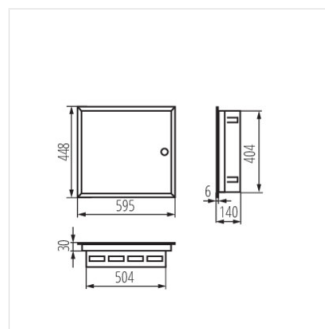

KP-DB-I-MF-224