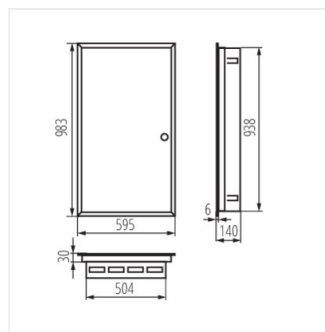

KP-DB-I-MF-624