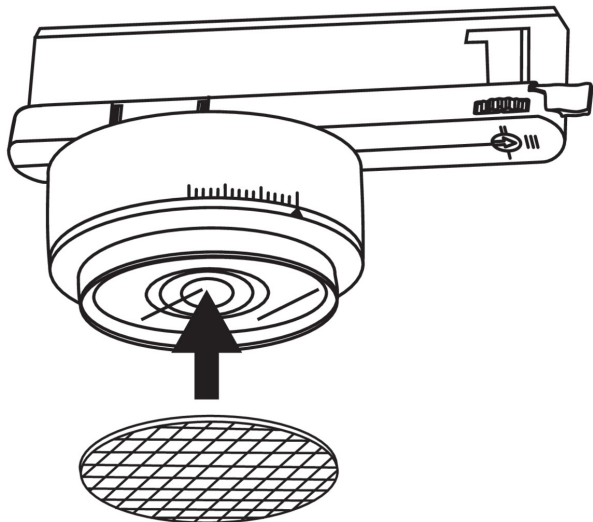

Reflektor na lištový systém

DODATOČNÉ INFORMÁCIE:

- 5-ročná záruka podľa podmienok vyhlásenia o záruke, ktoré je dostupné na webovej stránke