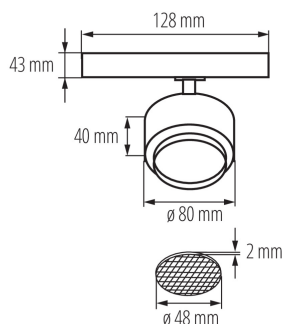

Reflektor na lištový systém

Nové svietidla Kanlux BTL sú určené pre montáž na 3-obvodové lišty systému Kanlux TEAR. Výhody nových svietidiel Kanlux BTL sú: svetelná účinnosť až 100lm/W, vysoké CRI (> 90), životnosť 50 000 hodín a 5ročná záruka. Adaptér svietidla je integrovaný s napájaním a môžete si vybrať z dvoch farieb svietidla (čierna a biela) a dvoch rôznych verzí (smerové alebo s širokým uhlom vyžarovania). Svietidla Kanlux BTL v smerovom prevedení majú nastaviteľný optický systém, ktorý umožňuje meniť uhol svietenia (15/25/45 stupňov), a taktiež v sade optickú clonu, ktorá znižuje osľušujúci efekt.

VŠEOBECNÉ ÚDAJE:

Farba: biela

Miesto montáže: na lište TEAR

Miesto používania: vo vnútri

Minimálna vzdialenosť od osvetľovaného objektu: 0,5m

Možnosť spolupráce so stmievačom: ne

Integrovaný LED zdroj svetla: áno

TECHNICKÉ PARAMETRE:

Menovité napätie [V]: 220-240 AC

Menovitá frekvencia [Hz]: 50

Maximálny výkon [W]: 18

Trieda ochrany proti zásahu el. prúdom: II

Typ diódy: LED COB

Svetelný tok [lm]: 1800

Farba svetla: biela

Rozpätie teploty prostredia, na ktorú môže byť výrobok vystavený [°C]: 5+25

Materiál korpusu: hliníková zliatina

Doba nahrievania lampy [s]: ≤1

Doba zapnutia lampy [s]: ≤0,5

Pohyblivé svietidlo s horizontálnym rozpätím [°]: 90