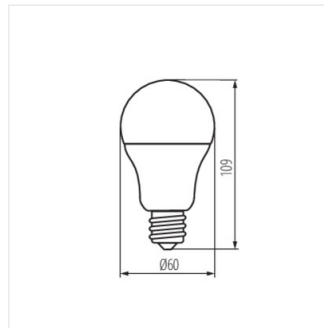

A60 N 9,5W E27-WW