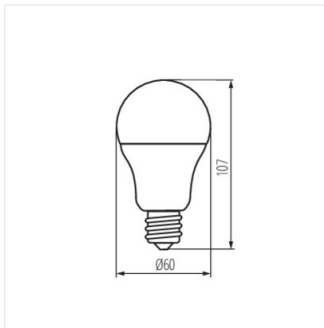

A60 N 8W E27-NW