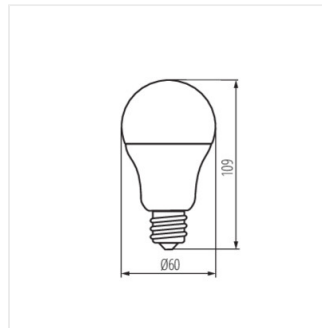

A60 N 9,5W E27-NW