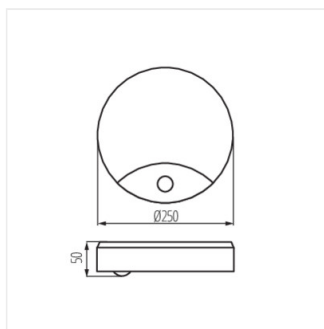

26520 SANSO LED 15W-NW-SE

Stropné LED svietidlo

[V] 220-240 AC	[Hz] 50	[°] 120	[h] ≥10000	[h] 15000	ellipse ≤ 6x MacAdam	Ra 80
SMD	[°C] -20 ÷ 35	IP 44	[°] max 6	[°] H160	[s] - [min] 5-5	[lx] 8-2000
[mm²] 0,5-1,5	[m] max 6	[°] H160	[s] - [min] 5-5	[lx] 8-2000	[m] 0,5m	
[W] 83	[W] 13	CE	EAC	UK CA		

SANSO LED 15W-NW-SE **26520** 15 1250 4000 biela PIR

Stropné svetlo Kanlux SANSO LED so zabudovaným pohybovým senzorom PIR vám umožňuje prispôbiť ho vašim potrebám. Vyznačuje sa tiež zvýšeným stupňom krytia (IP 44), takže je jeho vnútro chránené pred dymom a prachom.

- Materiál korpusu: PC
- Materiál difúzora: PC

26520 SANSO LED 15W-NW-SE

Stropné LED svietidlo

SANSO LED 15W-NW-SE