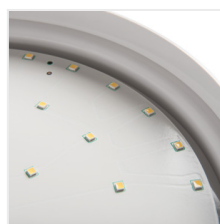

26520 SANSO LED 15W-NW-SE

Stropné LED svietidlo

[V] 220-240 AC	[Hz] 50	[°] 120	[h] ≥10000	[h] 15000	ellipse ≤ 6x MacAdam	Ra 80
SMD	[°C] -20 ÷ 35	IP 44	[°] max 6	[°] H160	[s] - [min] 5-5	[lx] 8-2000
[mm²] 0,5-1,5	[m] max 6	[°] H160	[s] - [min] 5-5	[lx] 8-2000	[m] 0,5m	
[W] 83	[W] 13	CE	EAC	UK CA		

SANSO LED 15W-NW-SE **26520** 15 1250 4000 biela PIR

Stropné svetlo Kanlux SANSO LED so zabudovaným pohybovým senzorom PIR vám umožňuje prispôbiť ho vašim potrebám. Vyznačuje sa tiež zvýšeným stupňom krytia (IP 44), takže je jeho vnútro chránené pred dymom a prachom.

- Materiál korpusu: PC
- Materiál difúzora: PC

26520 SANSO LED 15W-NW-SE

Stropné LED svietidlo

SANSO LED 15W-NW-SE