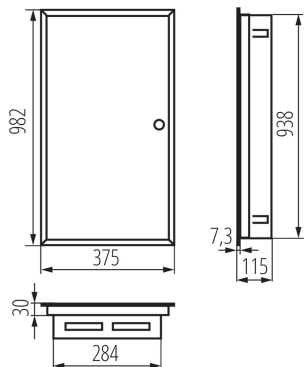

35685 KP-DB-I-MF-612

Kovová rozvádzač

Kovové rozvádzače KP-DB s lištami DIN pre inštaláciu modulárnych prístrojov sú vyrábané v továrni Kanlux. Sú určené pre verejné a kancelárske budovy. Ich rozsah umožňuje vykonávanie inštalácií tiež v oblastiach, ako sú rozsiahle domáce inštalácie.

VŠEOBECNÉ ÚDAJE:

Farba: biela

Farba dverí: biela

Miesto montáže: na zabudovanie do steny

Norma: PN-EN 62208

Dĺžka [mm]: 375

Šírka [mm]: 115

Výška [mm]: 982

TECHNICKÉ PARAMETRE:

Menovité napätie [V]: 230/400 AC

Menovitý prúd [A]: 63

Menovitá frekvencia [Hz]: 50

Trieda ochrany proti zásahu el. prúdom: I

Materiál: oceľ

Počet modulov: 6x12P

Stupeň IP: 30

Počet riadkov: 6