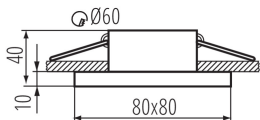

Ozdobný prsteň-komponent svietidla

IP
44/20

Kanlux FLINI sú stropné svietidlá určená pre kúpeľne a miestnosti s vysokou vlhkosťou. Vďaka svojej konštrukcii sú odolné voči vlhkosti (IP44). Kanlux FLINI sú k dispozícii v dvoch tvaroch - guľatom a štvorcovom. Môžeme si vybrať svietidlo v matnej bielej alebo matnej čiernej farbe. Dve univerzálne farby nám umožňujú prispôbiť tieto žiarovky takmer každému interiéru. Kanlux FLINI vďaka svojmu dizajnu, pripomínajú malú stropnú lampu, ktorá ďalej podporuje ich použitie bez ohľadu na štýl našej kúpeľne.

VŠEOBECNÉ ÚDAJE:

Farba: biela

Miesto montáže: na zabudovanie do stropu

Miesto používania: vo vnútri

Minimálna vzdialenosť od osvetľovaného objektu: 0,5m

dekoratívny krúžok bez keramického držiaka: áno

Vymeniteľný zdroj svetla: áno

Výrobok nie je vhodný na zakrytie termoizolačným materiálom: áno

Svetelný zdroj v súprave: nie

Dĺžka [mm]: 80

Šírka [mm]: 80

Výška [mm]: 50

Montážny otvor [mm]: Ø60

TECHNICKÉ PARAMETRE:

Menovité napätie [V]: 12 AC; 12 DC; 220-240 AC

Maximálny výkon [W]: max 10

Trieda ochrany proti zásahu el. prúdom: II/III

Zdroj svetla: MR16/PAR16

Pätica: Gx5,3/GU10

Svietidlo je vhodné na používanie so zdrojmi svetla s energetickými triedami: A++,A+,A

Materiál korpusu: hliníková zliatina

Nastavenie uhlov svietidla: chýbajúce

Stupeň IP: 44/20