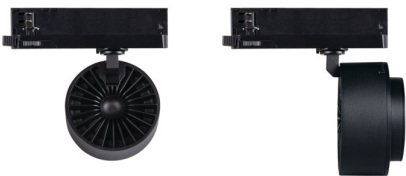

Reflektor na lištový systém

Nové svietidla Kanlux BTL sú určené pre montáž na 3-obvodové lišty systému Kanlux TEAR. Výhody nových svietidiel Kanlux BTL sú: svetelná účinnosť až 100lm/W, vysoké CRI (> 90), životnosť 50 000 hodín a 5ročná záruka. Adaptér svietidla je integrovaný s napájaním a môžete si vybrať z dvoch farieb svietidla (čierna a biela) a dvoch rôznych verzí (smerové alebo s širokým uhlom vyžarovania). Svietidla Kanlux BTL v smerovom prevedení majú nastaviteľný optický systém, ktorý umožňuje meniť uhol svietenia (15/25/45 stupňov), a taktiež v sade optickú clonu, ktorá znižuje osľušujúci efekt.

VŠEOBECNÉ ÚDAJE:

Farba: čierna

Miesto montáže: na lište TEAR

Miesto používania: vo vnútri

Minimálna vzdialenosť od osvetľovaného objektu: 0,5m

Možnosť spolupráce so stmievačom: ne

Integrovaný LED zdroj svetla: áno

TECHNICKÉ PARAMETRE:

Menovité napätie [V]: 220-240 AC

Menovitá frekvencia [Hz]: 50

Maximálny výkon [W]: 28

Trieda ochrany proti zásahu el. prúdom: II

Typ diódy: LED COB

Svetelný tok [lm]: 2800

Farba svetla: biela

Rozpätie teploty prostredia, na ktorú môže byť výrobok vystavený [°C]: 5+25

Materiál korpusu: hliníková zliatina

Doba nahrievania lampy [s]: ≤1

Doba zapnutia lampy [s]: ≤0,5

Pohyblivé svietidlo s horizontálnym rozpätím [°]: 90