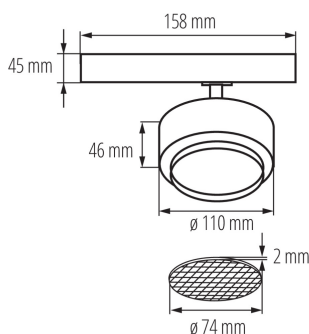

Reflektor na lištový systém

Nové svietidla Kanlux BTL sú určené pre montáž na 3-obvodové lišty systému Kanlux TEAR. Výhody nových svietidiel Kanlux BTL sú: svetelná účinnosť až 100lm/W, vysoké CRI (> 90), životnosť 50 000 hodín a 5ročná záruka. Adaptér svietidla je integrovaný s napájaním a môžete si vybrať z dvoch farieb svietidla (čierna a biela) a dvoch rôznych verzí (smerové alebo s širokým uhlom vyžarovania). Svietidla Kanlux BTL v smerovom prevedení majú nastaviteľný optický systém, ktorý umožňuje meniť uhol svietenia (15/25/45 stupňov), a taktiež v sade optickú clonu, ktorá znižuje osľušujúci efekt.

VŠEOBECNÉ ÚDAJE:

Farba: čierna

Miesto montáže: na lište TEAR

Miesto používania: vo vnútri

Minimálna vzdialenosť od osvetľovaného objektu: 0,5m

Možnosť spolupráce so stmievačom: ne

Integrovaný LED zdroj svetla: áno

TECHNICKÉ PARAMETRE:

Menovité napätie [V]: 220-240 AC

Menovitá frekvencia [Hz]: 50

Maximálny výkon [W]: 28

Trieda ochrany proti zásahu el. prúdom: II

Typ diódy: LED COB

Svetelný tok [lm]: 2800

Farba svetla: biela

Rozpätie teploty prostredia, na ktorú môže byť výrobok vystavený [°C]: 5+25

Materiál korpusu: hliníková zliatina

Doba nahrievania lampy [s]: ≤1

Doba zapnutia lampy [s]: ≤0,5

Pohyblivé svietidlo s horizontálnym rozpätím [°]: 90