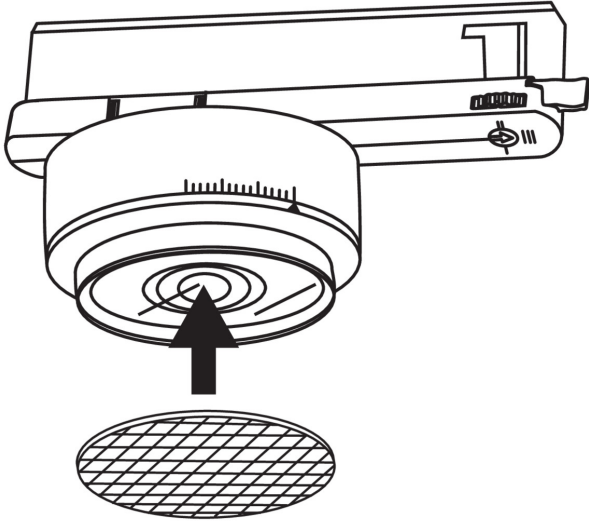

Reflektor na lištový systém

DODATOČNÉ INFORMÁCIE:

- 5-ročná záruka podľa podmienok vyhlásenia o záruke, ktoré je dostupné na webovej stránke