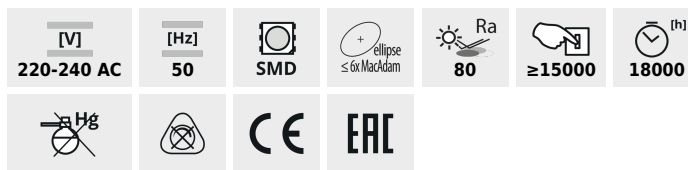

MODv2 LED

Svetelný zdroj LED

MODv2 LED 12W-WW

Model	Power [W]	Light Output [lm]	Flux [lm]	Temperature [K]	Beam Angle [°]	Energy Efficiency Class
MODv2 LED 12W-WW 29300	12	82	1200	3000	170	F
MODv2 LED 12W-NW 29301	12	82	1200	4000	170	F
MODv2 LED 19W-WW 29302	19	120	2000	3000	170	F
MODv2 LED 19W-NW 29303	19	120	2100	4000	170	F

Kanlux MOD LED je profesionálna rada LED modelov určených k úprave svetidiel, v ktorých sme mali starý typ žiaroviek. Inštalácia modelov je jednoduchá. Kanlux MOD LED sú vysoko kvalitné LED SMD diody, ktoré sa vyznačujú energetickou úsporou a dlhou životnosťou.