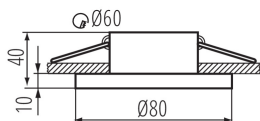

Ozdobný prsteň-komponent svietidla

IP
44/20

Kanlux FLINI sú stropné svietidlá určená pre kúpeľne a miestnosti s vysokou vlhkosťou. Vďaka svojej konštrukcii sú odolné voči vlhkosti (IP44). Kanlux FLINI sú k dispozícii v dvoch tvaroch - guľatom a štvorcovom. Môžeme si vybrať svietidlo v matnej bielej alebo matnej čiernej farbe. Dve univerzálne farby nám umožňujú prispôbiť tieto žiarovky takmer každému interiéru. Kanlux FLINI vďaka svojmu dizajnu, pripomínajú malú stropnú lampu, ktorá ďalej podporuje ich použitie bez ohľadu na štýl našej kúpeľne.

VŠEOBECNÉ ÚDAJE:

Farba: čierna

Miesto montáže: na zabudovanie do stropu

Miesto používania: vo vnútri

Minimálna vzdialenosť od osvetľovaného objektu: 0,5m

dekoratívny krúžok bez keramického držiaka: áno

Vymeniteľný zdroj svetla: áno

Výrobok nie je vhodný na zakrytie termoizolačným materiálom: áno

Svetelný zdroj v súprave: nie

Výška [mm]: 50

Priemer [mm]: 80

Montážny otvor [mm]: Ø60

TECHNICKÉ PARAMETRE:

Menovité napätie [V]: 12 AC; 12 DC; 220-240 AC

Maximálny výkon [W]: max 10

Trieda ochrany proti zásahu el. prúdom: II/III

Zdroj svetla: MR16/PAR16

Pätica: Gx5,3/GU10

Svietidlo je vhodné na používanie so zdrojmi svetla s energetickými triedami: A++,A+,A

Materiál korpusu: hliníková zliatina

Nastavenie uhlov svietidla: chýbajúce

Stupeň IP: 44/20