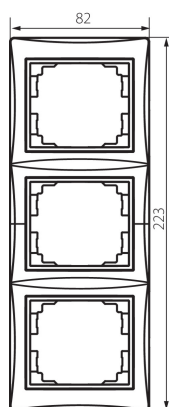

24827 DOMO 01-1530-003 kr

Vertikálny trojnásobný rámček

VŠEOBECNÉ ÚDAJE:

Farba: krémová

Šírka [mm]: 81

Výška [mm]: 223

TECHNICKÉ PARAMETRE:

Materiál: PC

Plast: PC