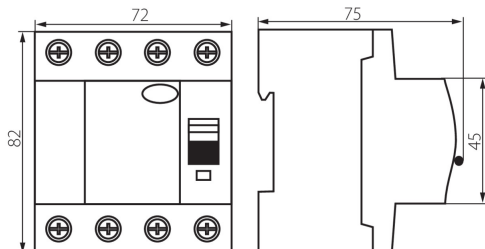

## 23198 KRD6-4/100/30-A

Prúdový chránič , 4P

### VŠEOBECNÉ ÚDAJE:

**Farba:** biela

**Miesto montáže:** na liste TH35

**Typ prúdového chrániča:** A

**Počet modulov:** 4

**Menovitý diferenciálny prúd [mA]:** 30

**Stupeň IP:** 20

**Počet pólov:** 4