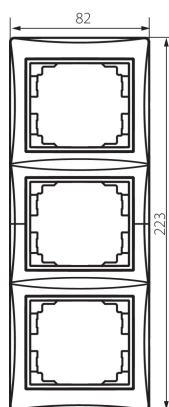

**24886** DOMO 01-1530-043 sr

Vertikálny trojnásobný rámček

#### VŠEOBECNÉ ÚDAJE:

**Farba:** strieborná

**Šírka [mm]:** 81

**Výška [mm]:** 223

#### TECHNICKÉ PARAMETRE:

**Materiál:** PC

**Plast:** PC