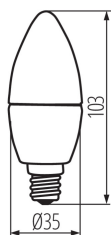

Svetelný zdroj LED

VŠEOBECNÉ ÚDAJE:

Lampa je určená na bodové osvetlenie : netýka sa

Možnosť spolupráce so stmievačom: nie

Šírka [mm]: 35

Výška [mm]: 103

Priemer [mm]: 35

Hĺbka [mm]: 35

TECHNICKÉ PARAMETRE:

Menovité napätie [V]: 220-240 AC

Menovitá frekvencia [Hz]: 50

Menovitý výkon [W]: 6,5

Materiál difúzora: plast

Zdroj svetla: C35

Typ diódy: LED SMD

Užitočný svetelný tok svetelného zdroja svetla Φ_{use} [lm] : 806