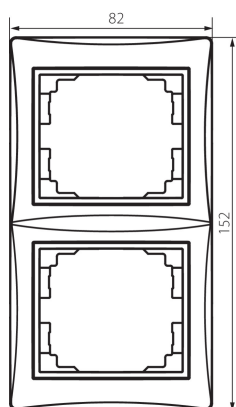

24885 DOMO 01-1520-043 sr

Vertikálny dvojnásobný rámček

VŠEOBECNÉ ÚDAJE:

Farba: strieborná

Šírka [mm]: 81

Výška [mm]: 152

TECHNICKÉ PARAMETRE:

Materiál: PC

Plast: PC