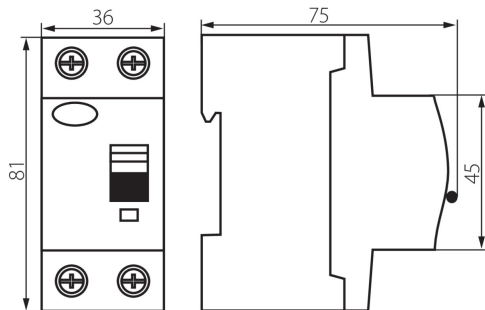

23195 KRD6-2/25/300

Prúdový chránič, 2P

VŠEOBECNÉ ÚDAJE:

Farba: biela

Miesto montáže: na liste TH35

TECHNICKÉ PARAMETRE:

Menovité napätie [V]: 230 AC

Menovitý prúd [A]: 25

Počet pólov: 2