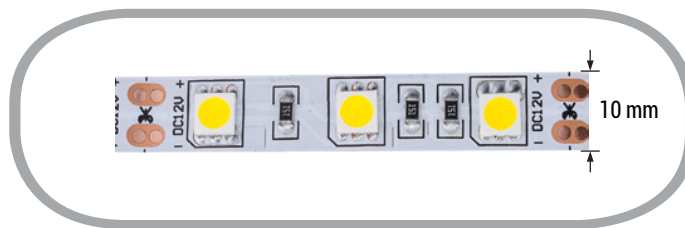

60SMD/m 14,4W/m 12V Premium LED Streifen 5050 Warmweiß 5m

Leistung u. Lichtfarbe

Technische Daten

Artikelnummer	4808
Abstrahlwinkel	120°
Marke	Optonica
Farbcode	828
Lichtfarbe	Warmweiß (WW)
Farbtemperatur	2800K
Dimmbar	Ja
EAN Code	3800156648081
Energieverbrauch	72 kWh/1000h
Energieeffizienz	G
Nennlichtstrom	3600 lm
Lumen pro Watt	50lm/W
Kürzbar	Segmentweise (5cm), an der gekennzeichneten Stelle
Betriebsspannung	DC 12V
Einschaltzeit	0.2s
IP-Schutzklasse	20
Lebensdauer Diode	35 000 Stunden
Lichtstromstabilität	70%
Material	flexible Leiterplatte (PCB)
Befestigung	Wärmeleitendes, doppelseitiges Klebeband
LED-Typ	5050 - 60 SMD/m
Schaltzyklen	100 000x
Betriebsfrequenz	50-60Hz
Leistung	14,4W/m
Kühlprofil benötigt ?	Ja
Farbwiedergabewert	>80
Verpackungsgröße	155x185x12 mm
Produktgröße	10 x 2 x 5000 mm
Betriebstemperatur	-30°C / +50°C
Garantie	2 Jahre
Vergleichsleistung	200W
Produktgewicht	70 g