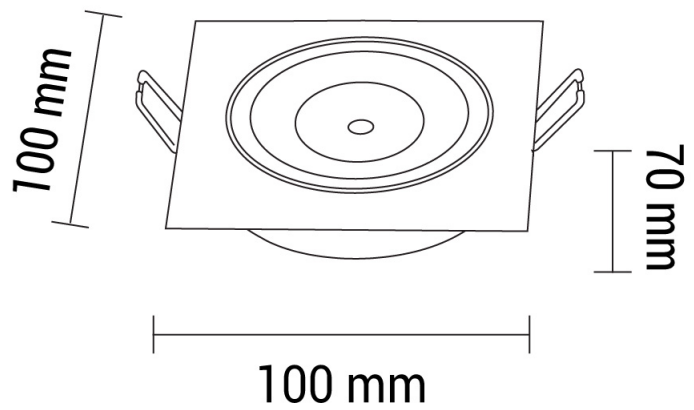

8W Einbauleuchte COB Quad Schwenkbar Warmweiß

Leistung u. Lichtfarbe

Technische Daten

Artikelnummer	3212
Abstrahlwinkel	60°
Marke	Optonica
Farbcode	827
Lichtfarbe	Warmweiß (WW)
Farbtemperatur	2700K
Dimmbar	Nein
EAN Code	3800156632127
Energieverbrauch	8 kWh/1000h
Energieeffizienz	G
Nennlichtstrom	560lm 77lm/
Lumen pro Watt	W
Montagemaß	Ø 80
Betriebsspannung	AC220-240V
Einschaltzeit	0.2s
IP-Schutzklasse	20
Lebensdauer Diode	25 000 Stunden
Lichtstromstabilität	70%
Material	Aluminium
Produktfarbe	Weiß
Quecksilberanteil	Nein
Schaltzyklen	100 000x
Betriebsfrequenz	50-60Hz
Leistung	8W
Power Factor	0.5
Farbwiedergabewert	80
Produktgröße	100x100x65 mm
Betriebstemperatur	-30°C / +50°C
Garantie	2 Jahre
Vergleichsleistung	50W
Produktgewicht	53g