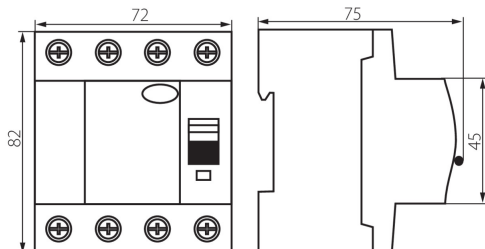

## 23193 KRD6-4/63/30-A

Prúdový chránič , 4P

### VŠEOBECNÉ ÚDAJE:

**Farba:** biela

**Miesto montáže:** na liste TH35

**Typ prúdového chrániča:** A

**Počet modulov:** 4

**Menovitý diferenciálny prúd [mA]:** 30

**Stupeň IP:** 20

**Počet pólov:** 4