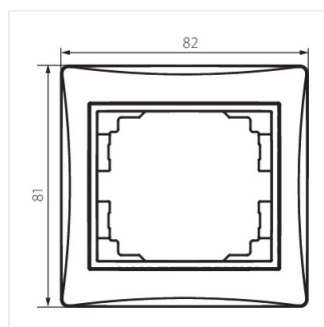

DOMO 01-1460-043 sr