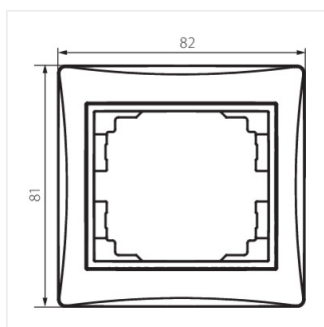

DOMO 01-1460-003 kr