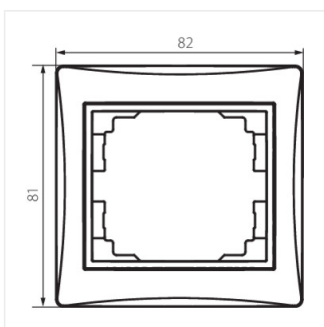

DOMO 01-1460-002 bi