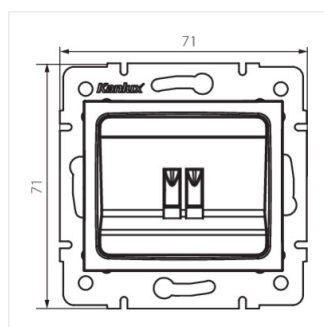

DOMO 01-1450-050 sz