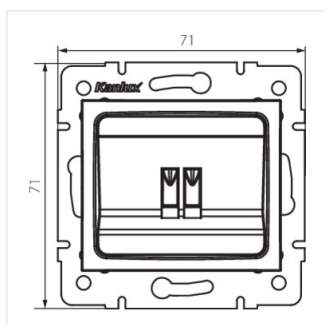

DOMO 01-1450-003 kr