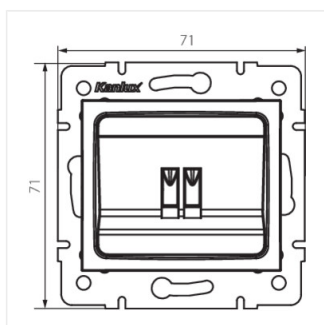

DOMO 01-1450-002 bi