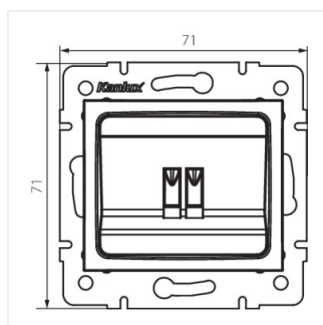

DOMO 01-1450-043 sr