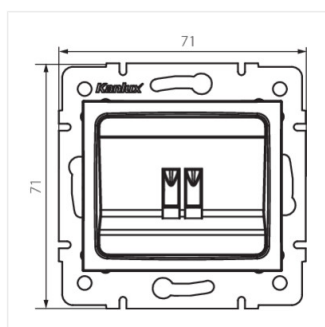

DOMO 01-1450

Reproduktorová zásuvka jednonásobná

DOMO 01-1450-030 pe