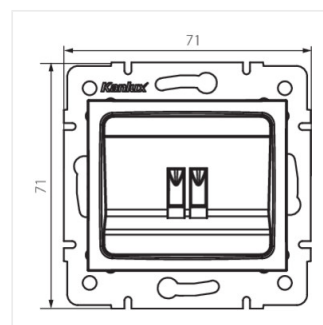

DOMO 01-1450-041 gr