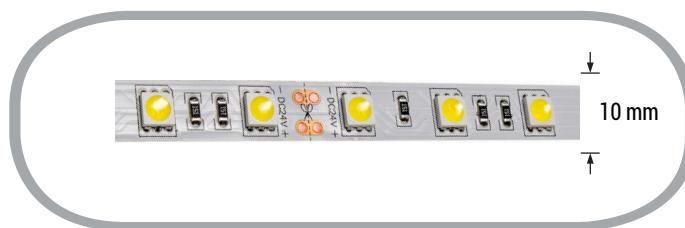

# 60SMD/m 14,4W/m 24V LED Streifen 5050 Neutralweiß 5m

## Leistung u. Lichtfarbe

# Technische Daten

<b>Artikelnummer</b>	4850
<b>Abstrahlwinkel</b>	120°
<b>Marke</b>	Optonica
<b>Farbcode</b>	845
<b>Lichtfarbe</b>	Neutralweiß (NW)
<b>Farbtemperatur</b>	4500K
<b>Dimmbar</b>	Ja
<b>EAN Code</b>	3800156648500
<b>Energieverbrauch</b>	72 kWh/1000h
<b>Energieeffizienz</b>	G
<b>Nennlichtstrom</b>	3600 lm
<b>Lumen pro Watt</b>	50lm/W
<b>Kürzbar</b>	Segmentweise (10cm), an der gekennzeichneten Stelle
<b>Betriebsspannung</b>	DC 24V
<b>Einschaltzeit</b>	0.2s
<b>IP-Schutzklasse</b>	20
<b>Lebensdauer Diode</b>	35 000 Stunden
<b>Lichtstromstabilität</b>	70%
<b>Material</b>	flexible Leiterplatte (PCB)
<b>Befestigung</b>	Wärmeleitendes, doppelseitiges Klebeband
<b>LED-Typ</b>	5050 - 60 SMD/m
<b>Schaltzyklen</b>	100 000x
<b>Betriebsfrequenz</b>	50-60Hz
<b>Leistung</b>	14,4W/m
<b>Kühlprofil benötigt ?</b>	Ja
<b>Farbwiedergabewert</b>	>80
<b>Verpackungsgröße</b>	155x185x12 mm
<b>Produktgröße</b>	10 x 2 x 5000 mm
<b>Betriebstemperatur</b>	-30°C / +50°C
<b>Garantie</b>	2 Jahre
<b>Vergleichsleistung</b>	200W
<b>Produktgewicht</b>	82 g