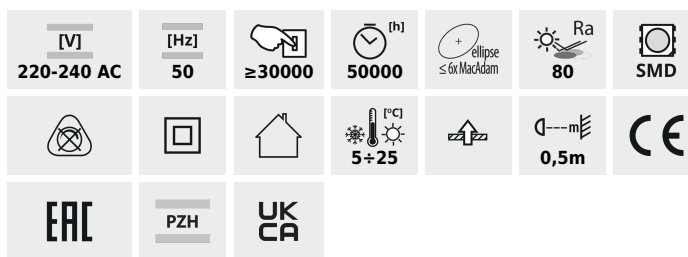

BLINGO BL

Vstavaný LED panel

BLINGO R 38W 6060 NW

				$\frac{\text{lm}}{\text{W}}$		\angle°		UGR	IP
BLINGO R 38W 6060 NW	29822	38	3800	100	4000	120	biela		20
BLINGO R 38W 12030 NW	29823	38	3800	100	4000	120	biela		20
BLINGO RU 38W 6060 NW	29824	38	3800	100	4000	90	biela	<19	20
BLINGO TU 48W 6060 NW	29825	48	6250	130	4000	90	biela	<19	20
BLINGO P 38W 6060 NW	33180	38	4600	121	4000	120	biela		20
BLINGO R 38W 6060 CW	33182	38	3800	100	6500	120	biela		20
BLINGO T 38W 6060 NW	33183	38	5400	142	4000	120	biela		20
BLINGO T24-28W 6060NW	33184	24/28	3400/4000	142/143	4000	120	biela		20

V paneloch Kanlux BLINGO sú LED moduly umiestnené na zadnej stene panelov a svietia smerom dole. Jedná sa o panely typu backlite vybavené šošovkami rozširujúcimi uhol vyžarovaného svetla, ktoré zaručujú rovnomernosť osvetlenia. Eliminácia svetlovodivej dosky minimalizuje možnosť zažltnutia svietidla a umožňuje lepšie parametre osvetlenia. V Kanluxe nájdete taktiež celú radu príslušenstva pre panely Kanlux BLINGO.