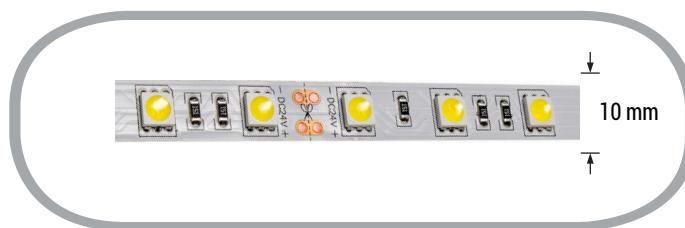

60SMD/m 14,4W/m 24V LED Streifen 5050 Warmweiß 5m

Leistung u. Lichtfarbe

Technische Daten

Artikelnummer	4852
Abstrahlwinkel	120°
Marke	Optonica
Farbcode	828
Lichtfarbe	Warmweiß (WW)
Farbtemperatur	2800K
Dimmbar	Ja
EAN Code	3800156648524
Energieverbrauch	72 kWh/1000h
Energieeffizienz	G
Nennlichtstrom	3600 lm
Lumen pro Watt	50lm/W
Kürzbar	Segmentweise (10cm), an der gekennzeichneten Stelle
Betriebsspannung	DC 24V
Einschaltzeit	0.2s
IP-Schutzklasse	20
Lebensdauer Diode	25 000 Stunden
Lichtstromstabilität	70%
Material	flexible Leiterplatte (PCB)
Befestigung	Wärmeleitendes, doppelseitiges Klebeband
LED-Typ	5050 - 60 SMD/m
Schaltzyklen	100 000x
Betriebsfrequenz	50-60Hz
Leistung	14,4W/m
Kühlprofil benötigt ?	Ja
Farbwiedergabewert	>80
Verpackungsgröße	155x185x12 mm
Produktgröße	10 x 2 x 5000 mm
Betriebstemperatur	-30°C / +50°C
Garantie	2 Jahre
Vergleichsleistung	200W
Produktgewicht	82 g