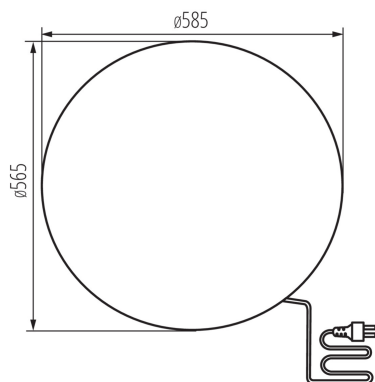

Záhradné svietidlo s vymeniteľným zdrojom svetla

IP
65

MO
DE
RN
design

Svietidlá Kanlux STONO N sú nesporným záhradným hitom. Jedná sa o gule o priemeroch od 31 do 78 cm, imitujúce svetelné kamene. Skvele sa hodí do skaliak alebo v okolí kríkov. Každý z nich je vybavený hrotmi, ktoré umožňujú zapustiť svietidla do zeme a dlhým napájacím káblom (3 metre). Kanlux STONO N sú svietidla pre výmenné svetelné zdroje.

VŠEOBECNÉ ÚDAJE:

Farba: žula

Miesto montáže: do zeme

Miesto používania: vo vnútri a vonku

Minimálna vzdialenosť od osvetľovaného objektu: 0,2m

Výška [mm]: 565

Priemer [mm]: 585

TECHNICKÉ PARAMETRE:

Pätica: E27

Rozpätie teploty prostredia, na ktorú môže byť výrobok vystavený [°C]: -20÷35

Materiál korpusu: ABS

Typ pripojenia: kábel ukončený zástrčkou

Typ vodiča: H05RN-F

Dĺžka vodiča [m]: 3

Prierez kábelu [mm²]: 1

Stupeň IP: 65