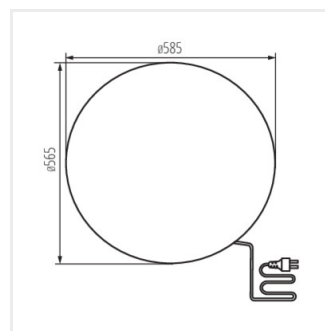

STONO N

Záhradné svietidlo s vymeniteľným zdrojom svetla

STONO 585 N