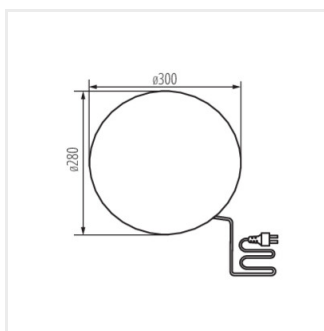

STONO N

Záhradné svietidlo s vymeniteľným zdrojom svetla

STONO 30