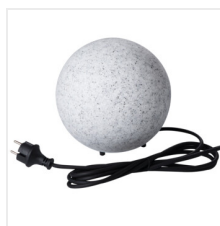

STONO N

Záhradné svietidlo s vymeniteľným zdrojom svetla

IP
65

MODERN
design

| | | | | | | |
|-------------------|------------|----------|-----------|----------|----|-----|
| [V] 220-240 AC | [Hz] 50 | | | IP 65 | | |
| | | [m] 3 | [mm] 1 | | CE | EAC |
| UK CA | | | | | | |

STONO 30

| | | | | | |
|-------------|--------------|--------|-------------|-----|------|
| STONO 30 | 24651 | max 25 | GLS/CFL/LED | E27 | žula |
| STONO 20 N | 24654 | max 15 | GLS/CFL/LED | E27 | žula |
| STONO 390 N | 36591 | max 20 | GLS/CFL/LED | E27 | žula |
| STONO 585 N | 36593 | max 20 | GLS/CFL/LED | E27 | žula |

Svietidlá Kanlux STONO N sú nesporným záhradným hitom. Jedná sa o gule o priemeroch od 31 do 78 cm, imitujúce svetelné kamene. Skvele sa hodí do skaliiek alebo v okolí kríkov. Každý z nich je vybavený hrotmi, ktoré umožňujú zapustiť svietidla do zeme a dlhým napájacím káblom (3 metre). Kanlux STONO N sú svietidla pre výmenné svetelné zdroje.

- Materiál korpusu: ABS
- Materiál difúzora: LLDPE

STONO N

Záhradné svietidlo s vymeniteľným zdrojom svetla

STONO 30

STONO 20 N

STONO 390 N

STONO 585 N

STONO 30