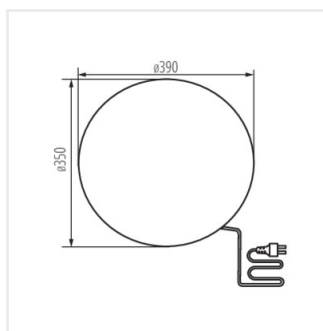

STONO N

Záhradné svietidlo s vymeniteľným zdrojom svetla

STONO 390 N