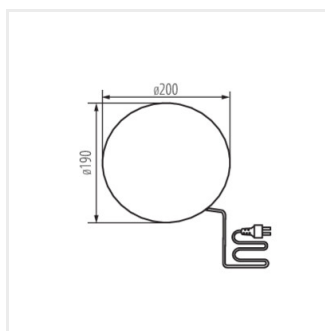

STONO N

Záhradné svietidlo s vymeniteľným zdrojom svetla

STONO 20 N