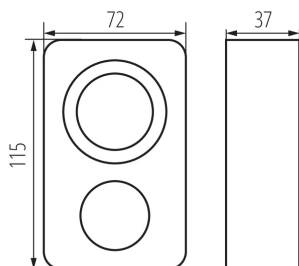

Hodiny/riadiaci modul

Kanlux STER TS-MF je zásuvkový adaptér s denným mechanickým časovačom. Umožňuje naprogramovať a zapnúť pripojené zariadenie v určený čas.

VŠEOBECNÉ ÚDAJE:

Farba: biela

Miesto používania: vo vnútri

Šírka [mm]: 72

Výška [mm]: 124

Počet programov: 1

TECHNICKÉ PARAMETRE:

Menovité napätie [V]: 220-240 AC

Menovitý prúd [A]: 16(2)

Menovitá frekvencia [Hz]: 50/60

Trieda ochrany proti zásahu el. prúdom: I

Maximálne zaťaženie [W]: 3500

Stupeň IP: 20

DODATOČNÉ INFORMÁCIE:

- časový spínač pracuje v 24 hodinovom režime
- minimálna doba zapnutia / vypnutia je 15 min
- časový spínač vybavený funkciou stáleho zapnutia