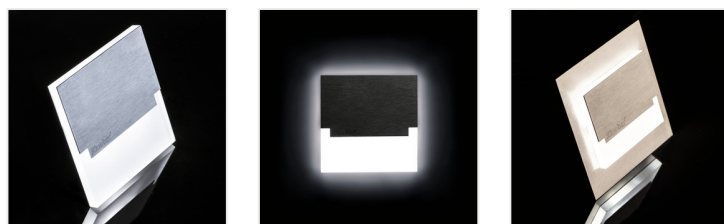

## SABIK LED

Schodiskové LED svietidlo

SABIK LED; SABIK LED AC

SABIK LED WW	<b>23108</b>	12 DC	0,8	nehrdzavejúca oceľ	13	3000
SABIK MINI LED WW	<b>23109</b>	12 DC	0,8	nehrdzavejúca oceľ	13	3000
SABIK LED CW	<b>23110</b>	12 DC	0,8	nehrdzavejúca oceľ	15	6500
SABIK MINI LED CW	<b>23111</b>	12 DC	0,8	nehrdzavejúca oceľ	15	6500
SABIK LED AC-WW	<b>23802</b>	220-240 AC	1,3	nehrdzavejúca oceľ	13	3000
SABIK LED PIR WW	<b>27374</b>	12 DC	0,8	nehrdzavejúca oceľ	13	3000
SABIK LED PIR CW	<b>27375</b>	12 DC	0,8	nehrdzavejúca oceľ	15	6500
SABIK LED B-NW	<b>29852</b>	12 DC	0,8	čierna	14	4000
SABIK LED B-WW	<b>29853</b>	12 DC	0,8	čierna	13	3000
SABIK MINI LED B-NW	<b>29854</b>	12 DC	0,8	čierna	14	4000
SABIK MINI LED B-WW	<b>29855</b>	12 DC	0,8	čierna	13	3000
SABIK LED PIR B-NW	<b>29858</b>	12 DC	0,8	čierna	14	4000
SABIK LED PIR B-WW	<b>29859</b>	12 DC	0,8	čierna	13	3000

SABIK je moderný dizajn spojený s atraktívnym svetelným efektom. Je to skvelý nápad pre osvetlenie schodísk a chodieb. Unikátna konštrukcia svietidla zaručuje rovnomerné rozptýlenie svetla. Verzia AC je vybavená transformátorom na 230V AC, ktorý vlezie do montážnej krabice, a verzia PIR je vybavená čidlom pohybu. Senzor detekuje pohyb/zapína osvetlenie bez ohľadu na intenzitu svetla v okolí.

- Materiál korpusu: brúsená nehrdzavejúca oceľ, plast