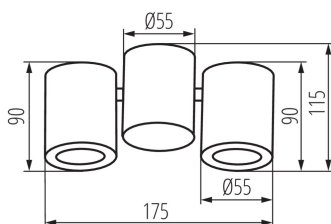

Stropné bodové svetidlo

HIGH
quality
finish

DESIGN
unique

Kanlux BLURRO sú bodové stropné svetidlá. Neobvyklý dizajnom týchto svetidiel môžeme úspešne použiť v mnohých miestnostiach v dome. Ich ďalšia výhoda je svobodná regulácia smeru svetla. Môžeme si vybrať svetidlo s jedným bodom osvetlenia alebo s dvomi. Ich tvar je zdanlivo jednoduchý, ale rozhodne nie je nudný. Kanlux BLURRO úspešne osvetlí obývačku, kuchyňu, ale taktiež chodbu. Vo väčších miestnostiach s úspechom použijeme niekoľko svetidiel.

VŠEOBECNÉ ÚDAJE:

Farba: čierna

Miesto montáže: na zabudovanie na strop

Miesto používania: vo vnútri

Minimálna vzdialenosť od osvetľovaného objektu: 0,5m

Vymeniteľný zdroj svetla: áno

Výrobok nie je vhodný na zakrytie termoizolačným materiálom: áno

Svetelný zdroj v súprave: nie

TECHNICKÉ PARAMETRE:

Menovité napätie [V]: 220-240 AC

Menovitá frekvencia [Hz]: 50

Maximálny výkon [W]: 2 x max 10

Trieda ochrany proti zásahu el. prúdom: I

Zdroj svetla: PAR16

Pätica: GU10

Rozpätie teploty prostredia, na ktorú môže byť výrobok vystavený [°C]: 5÷25

Svetidlo je vhodné na používanie so zdrojmi svetla s energetickými triedami: A++, A+, A

Materiál korpusu: hliníková zliatina

Typ pripojenia: skrutková svorkovnica

Rozpätie priemerov používaných vodičov [mm²]: 0,75÷1,5

Pohyblivé svetidlo s vertikálnym rozpätím [°]: 60

Nastavenie uhlov svetidla: v jednej osi

Stupeň IP: 20