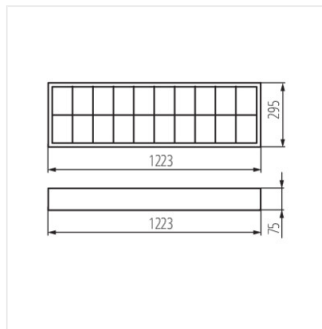

NOTUS 4LED 236 NT