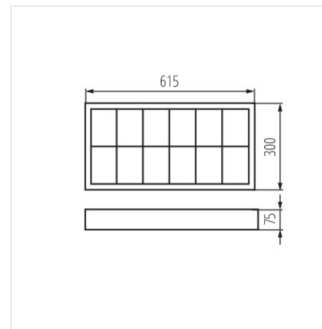

NOTUS 4LED 218 NT