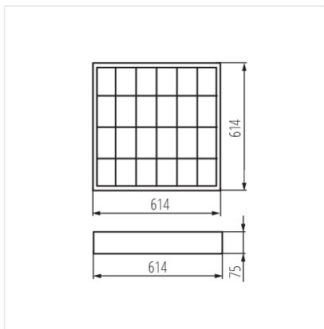

NOTUS 4LED

Rastrové prisadené svietidlo

NOTUS 4LED 418 NT

NOTUS 4LED 236 NT

NOTUS 4LED 418 NT

NOTUS 4LED 236 NT

NOTUS 4LED 218 NT

NOTUS 4LED