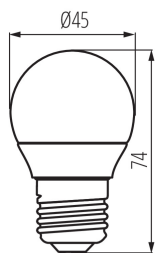

iQ-LED

Kanlux

33739 IQ-LED G45E27 4,2W-CW

Svetelný zdroj LED

Kanlux IQ-LED znamená fotobiologickú bezpečnosť, šetrnú teplotu farieb očíam a spoľahlivosť, to všetko v klasickom dizajne G45. Žiarovky Kanlux IQ-LED poskytujú plný komfort používania a bezpečnosť, čo potvrdzuje certifikát TÜV Rheinland.

VŠEOBECNÉ ÚDAJE:

Farba: biela

Lampa je určená na bodové osvetlenie: netýka sa

Možnosť spolupráce so stmievačom: ne

Šírka [mm]: 45

Výška [mm]: 74

Priemer [mm]: 45

Hĺbka [mm]: 45

TECHNICKÉ PARAMETRE:

Menovité napätie [V]: 220-240 AC

Menovitá frekvencia [Hz]: 50

Menovitý výkon [W]: 4.2

Materiál: plast

Materiál difúzora: plast

Zdroj svetla: G45

Typ diódy: LED SMD

Celkový menovitý svetelný tok [lm]: 470

Užitočný svetelný tok svetelného zdroja svetla Φ_{use} [lm]: 470

Užitočný svetelný tok svetelného zdroja svetla Φ_{use} [lm]: v guli (360°)

Farba svetla: studená biela

Náhradná teplota chromatickosti [K]: 6500

Farebná konzistencia v MacAdamových elipsách: ≤ 6

Index podania farieb: 80

Menovitá životnosť lampy [h]: 25000

Počet cyklov zap./vyp.: ≥ 40000

Menovitý uhol žiarenia [°]: 240

Menovitý uhol žiarenia [°]: 240

Menovitý prúd lampy [mA]: 40

Svetelná účinnosť lampy [lm/W]: 112

Doba zapnutia [s]: $\leq 0,5$

Doba nahrievania lampy na 60 % plného svetelného toku