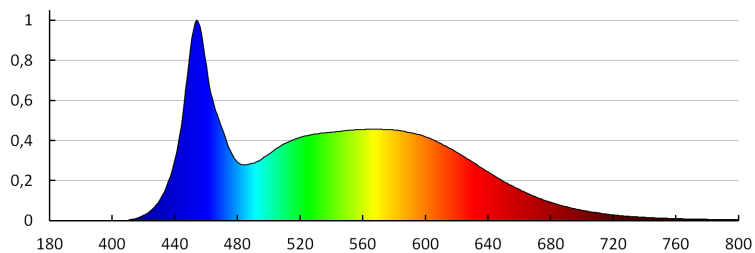

DODATOČNÉ INFORMÁCIE:

- Certifikát TÜV: Číslo TM 61000367.003, platný do 27.03.2023

KANLUX S.A. (kat 33739) IQ-LED G45E27 4,2W-CW / LDC (Polar)