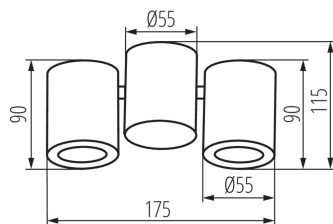

Stropné bodové svetidlo

HIGH
quality
finish

DESIGN
unique

Kanlux BLURRO sú bodové stropné svetidlá. Neobvyklý dizajnom týchto svetidiel môžeme úspešne použiť v mnohých miestnostiach v dome. Ich ďalšia výhoda je svobodná regulácia smeru svetla. Môžeme si vybrať svetidlo s jedným bodom osvetlenia alebo s dvomi. Ich tvar je zdanlivo jednoduchý, ale rozhodne nie je nudný. Kanlux BLURRO úspešne osvetlí obývačku, kuchyňu, ale taktiež chodbu. Vo väčších miestnostiach s úspechom použijeme niekoľko svetidiel.

VŠEOBECNÉ ÚDAJE:

Farba: biela

Miesto montáže: na zabudovanie na strop

Miesto používania: vo vnútri

Minimálna vzdialenosť od osvetľovaného objektu: 0,5m

Vymeniteľný zdroj svetla: áno

Výrobok nie je vhodný na zakrytie termoizolačným materiálom: áno

Svetelný zdroj v súprave: nie

TECHNICKÉ PARAMETRE:

Menovité napätie [V]: 220-240 AC

Menovitá frekvencia [Hz]: 50

Maximálny výkon [W]: 2 x max 10

Trieda ochrany proti zásahu el. prúdom: I

Zdroj svetla: PAR16

Pätica: GU10

Rozpätie teploty prostredia, na ktorú môže byť výrobok vystavený [°C]: 5÷25

Svetidlo je vhodné na používanie so zdrojmi svetla s energetickými triedami: A++,A+,A

Materiál korpusu: hliníková zliatina

Typ pripojenia: skrutková svorkovnica

Rozpätie priemerov používaných vodičov [mm²]: 0,75÷1,5

Pohyblivé svetidlo s vertikálnym rozpätím [°]: 60

Nastavenie uhlov svetidla: v jednej osi

Stupeň IP: 20